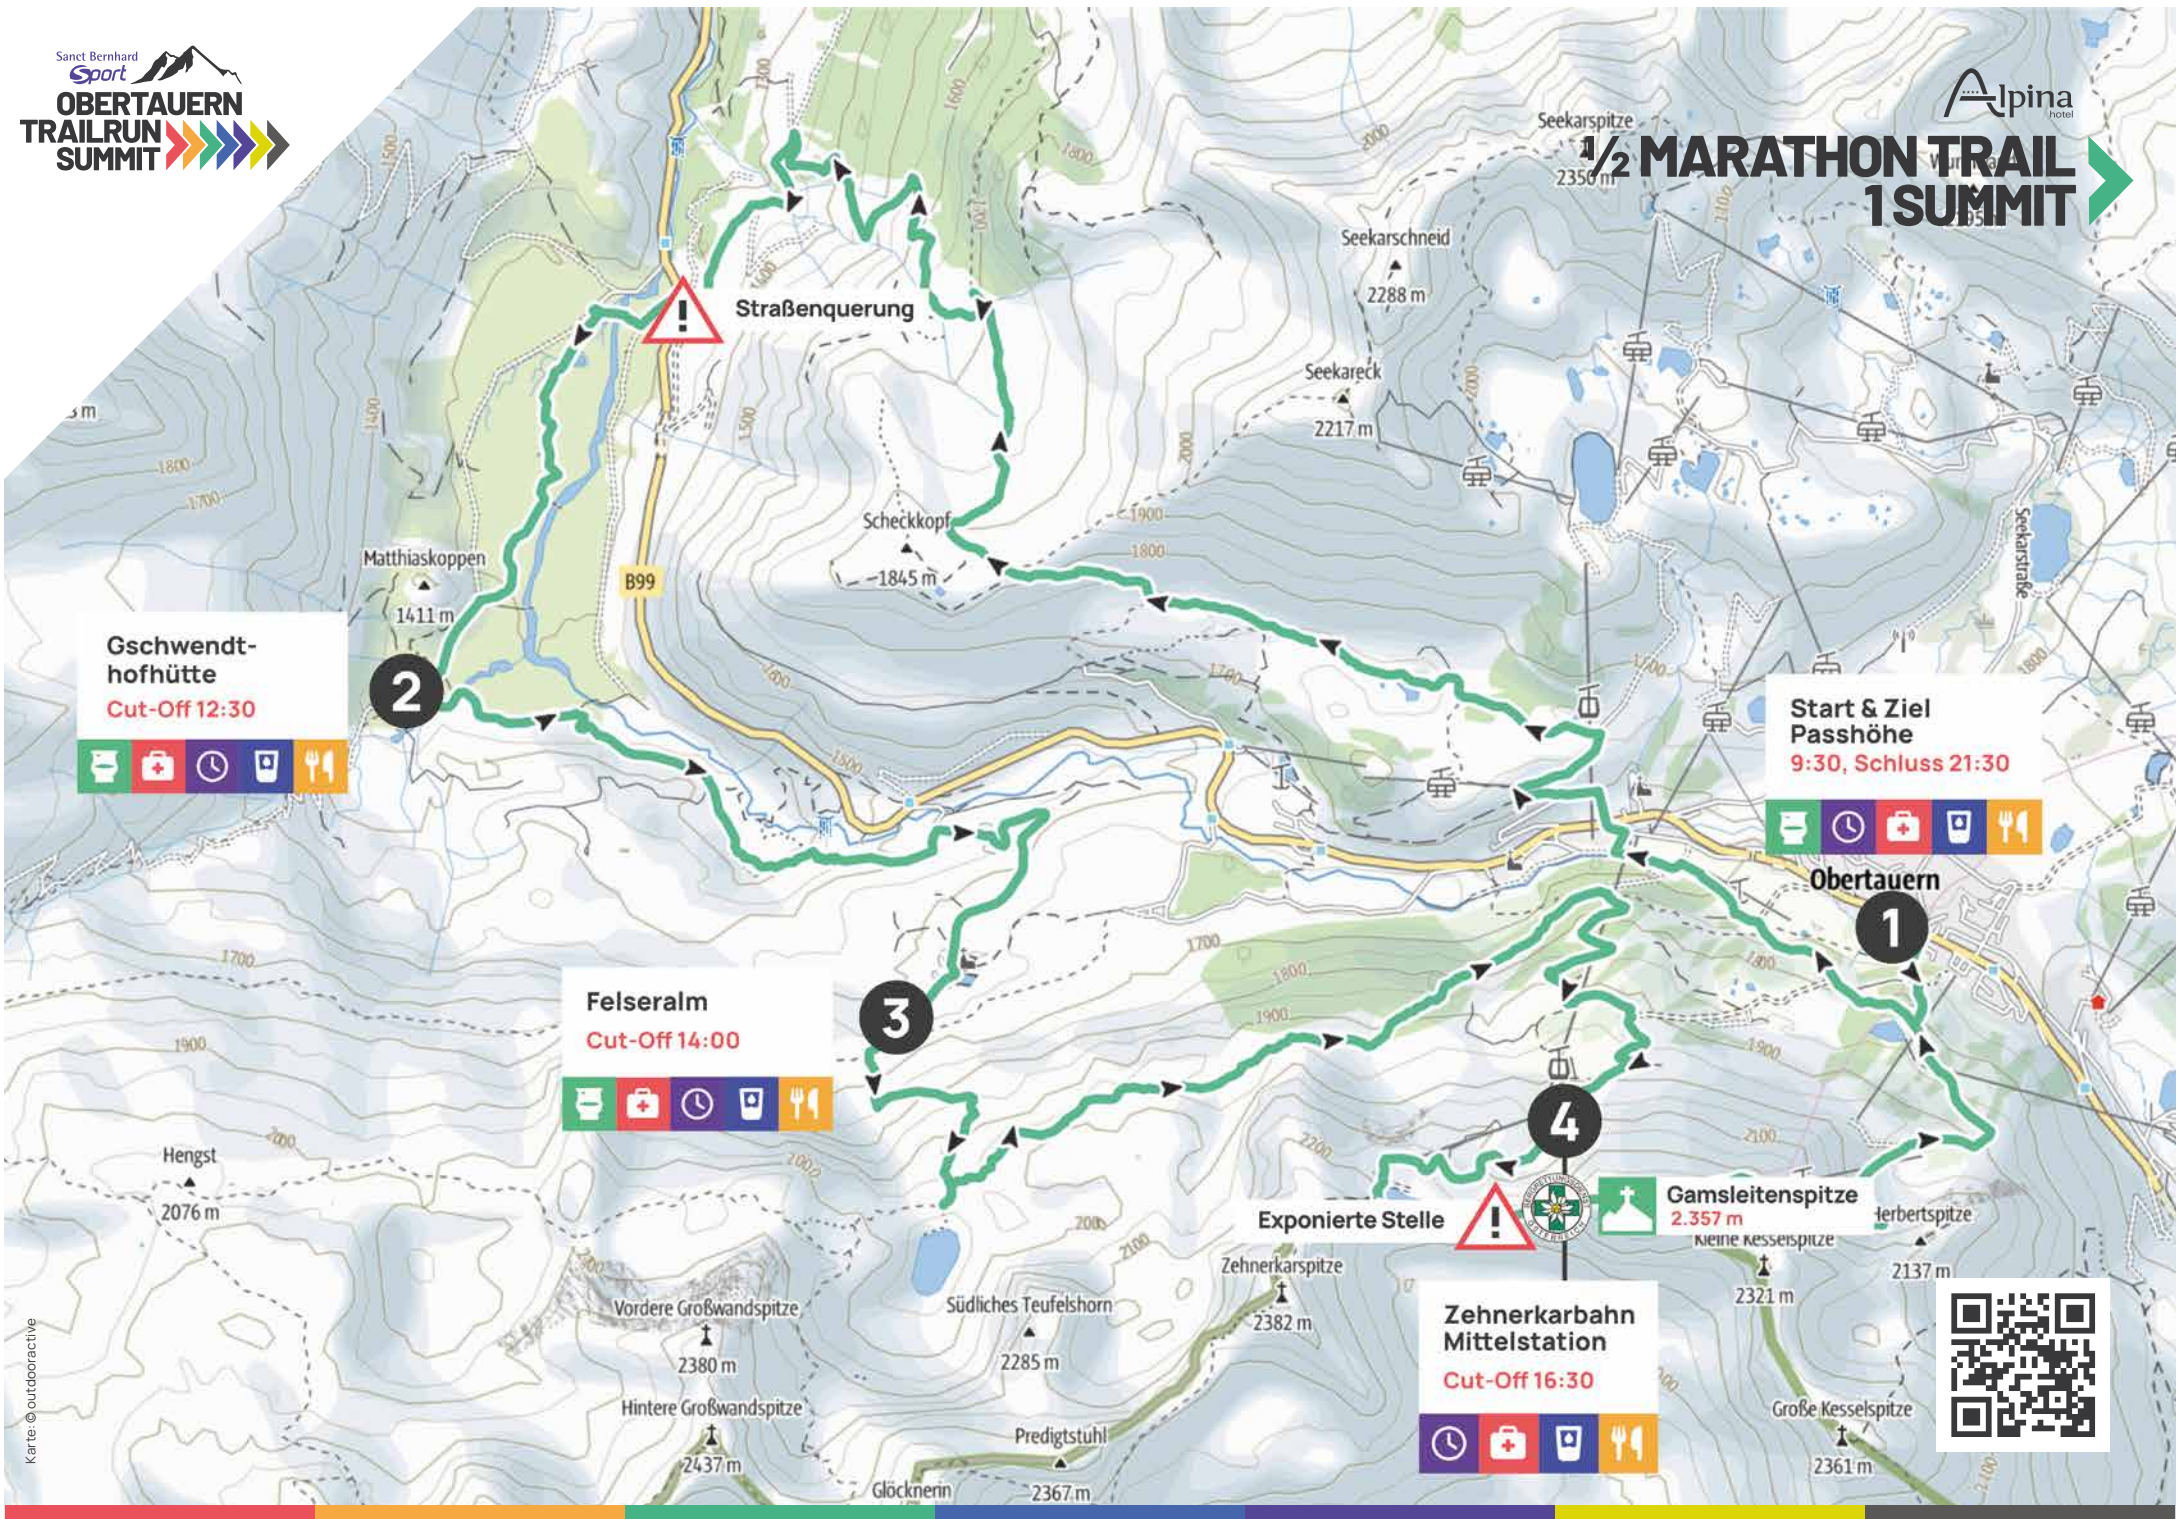

**1/2 MARATHON TRAIL**  
**1 SUMMIT**

**Gschwendthofhütte**

Cut-Off 12:30

**2**

**Felseralm**

Cut-Off 14:00

**3**

**Exponierte Stelle**

**Zehnerkarbahn Mittelstation**

Cut-Off 16:30

**4**

**Gamsleitenspitze**

2.357 m

**Start & Ziel Passhöhe**

9:30, Schluss 21:30

**1**